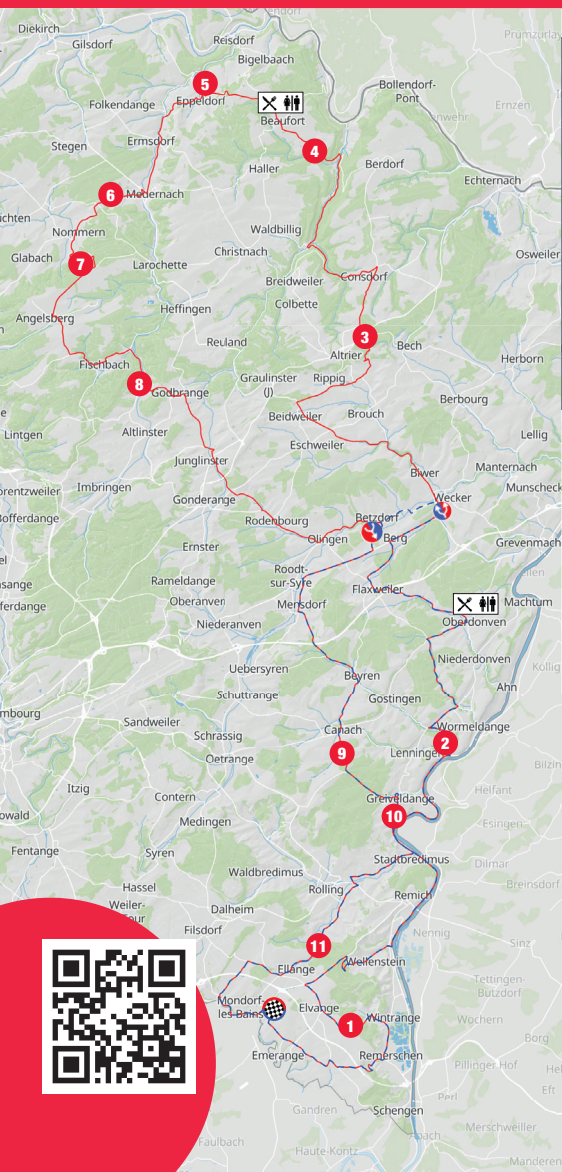

LA SCHLECK GRAN FONDO,

non seulement un grand rdv pour les cyclistes mais aussi une fête familiale avec pleines d'animations:

DJ, château gonflables, parc de vélos pour enfants, Pumptrack, exposants....

UNE AMBIANCE UNIQUE À NE PAS MANQUER!

ŠKODA

NIESSEN
DEPUIS 1982